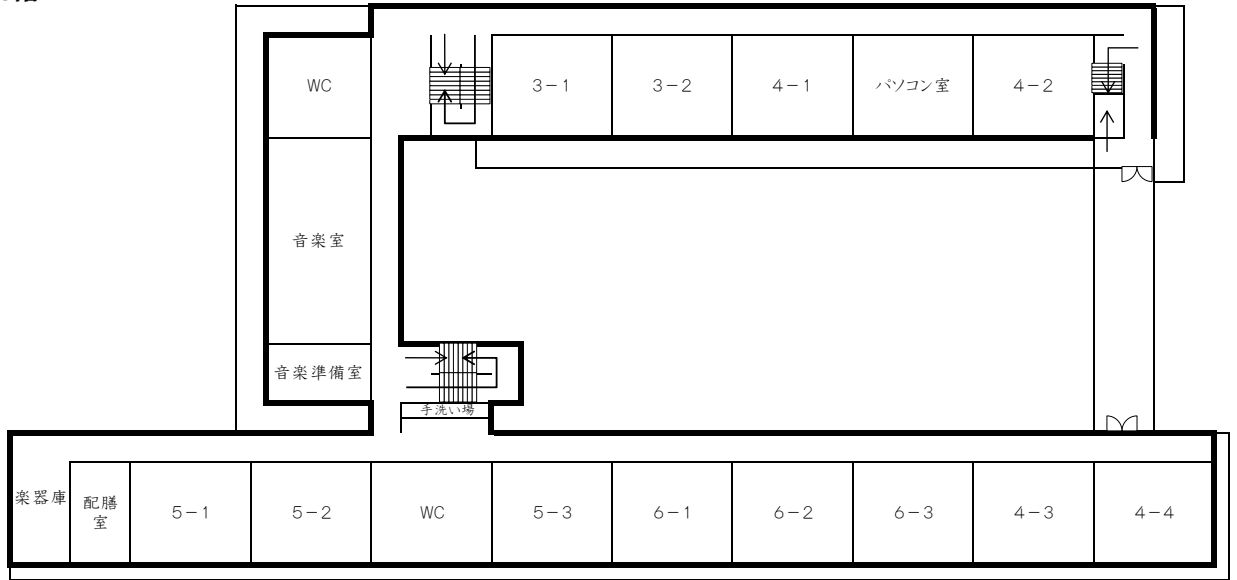

平成29年度 桜ヶ丘小学校校舎配置図

2017年4月4日

<3階>

<2階>

<1階>